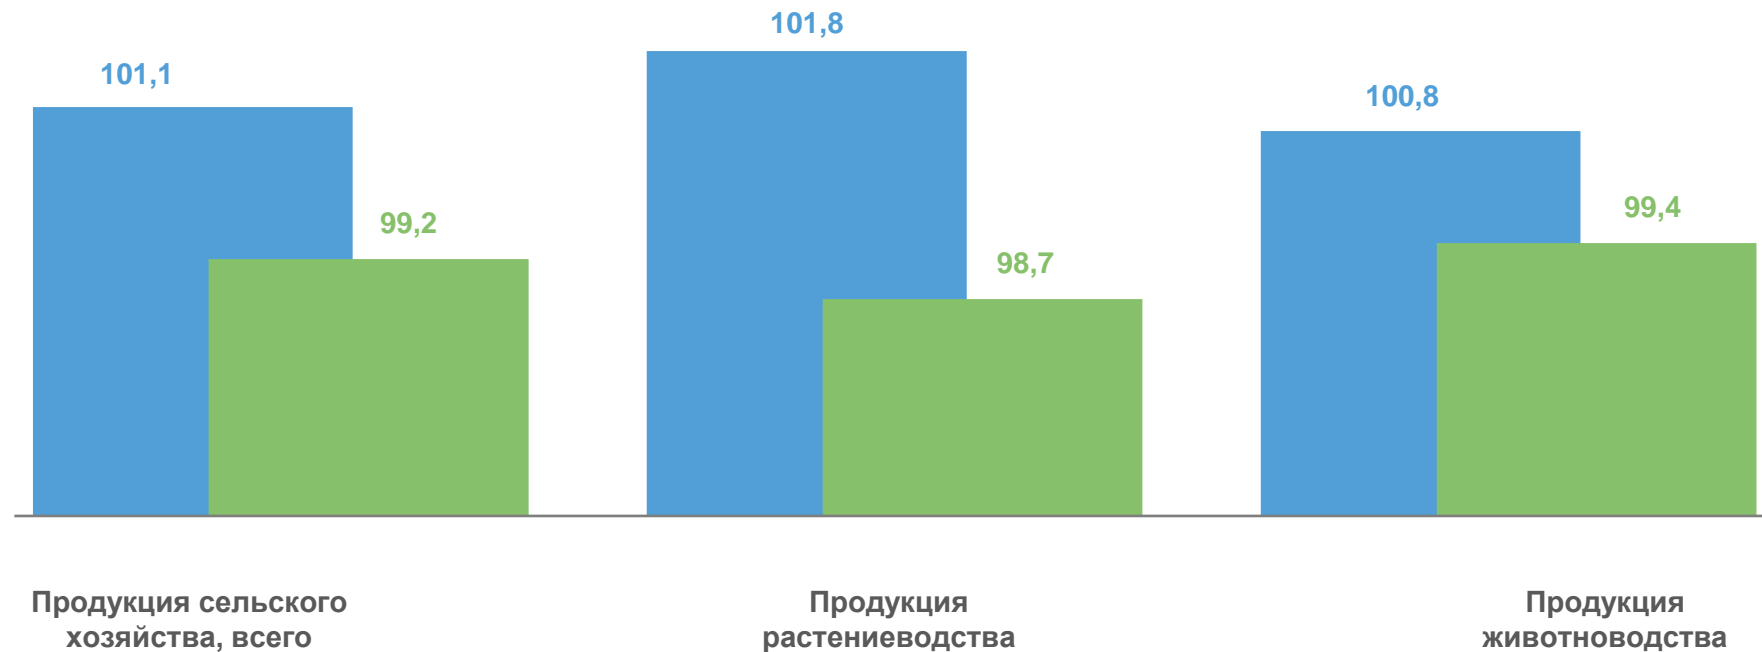

ИНДЕКСЫ ЦЕН ПРОИЗВОДИТЕЛЕЙ СЕЛЬСКОХОЗЯЙСТВЕННОЙ ПРОДУКЦИИ В БЕЛГОРОДСКОЙ ОБЛАСТИ, %

Сентябрь 2022 г. к августу 2022 г.

99,2

Продукция сельского хозяйства, всего

98,7

Продукция растениеводства

99,4

Продукция животноводства

■ Сентябрь 2021 г. к августу 2021 г. ■ Сентябрь 2022 г. к августу 2022 г.